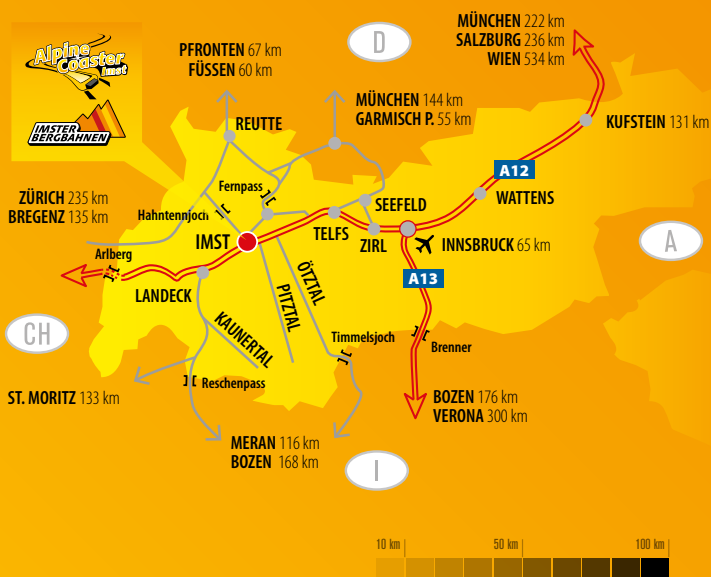

Anfahrt

Imster Bergbahnen

A-6460 Imst, Hoch-Imst 19

Tel. +43 5412 66322

Fax +43 5412 65822

info@imster-bergbahnen.at

www.imster-bergbahnen.at

facebook.com/alpinecoaster
facebook.com/imsterbergbahnen

Follow us on Instagram

Alpine Coaster Imst

Die längste Alpen-Achterbahn der Welt

SOMMER
2019

www.imster-bergbahnen.at

Betriebszeiten Sommer 2019

Bergbahnen & Alpine Coaster

1. Sektion – Untermarkter-Alm-Bahn

01.05. – 23.06.2019	Do–So + Pfingstmontag	9,00 bis 17,00 Uhr
27.06. – 08.09.2019	täglich	
12.09. – 27.10.2019	Do–So	

2. Sektion – Alpjoch-Bahn

20.06. – 23.06.2019	Do–So	9,15 bis 12,00 Uhr 13,00 bis 16,45 Uhr
27.06. – 08.09.2019	täglich	
12.09. – 06.10.2019	Do–So	

NEU:
ALMZOO

Wer ist die Aufregendste im ganzen Land ... und weit darüber hinaus? Natürlich die längste Alpen-Achterbahn der Welt, der Alpine Coaster Imst. 3.500 Meter zieht sich die auf Schienen geführte Bahn ins Tal. In bis zu sechs Metern Höhe sausen Besucher über Almwiesen und durch Wälder den Berg hinunter. Steilkurven, Wellen und Jumps sorgen für Begeisterung bei Jung und Alt. Der 2017 neu installierte 450 Grad Kreisel im unteren Teil der Bahn schraubt den Fun-Faktor zusätzlich nach oben.